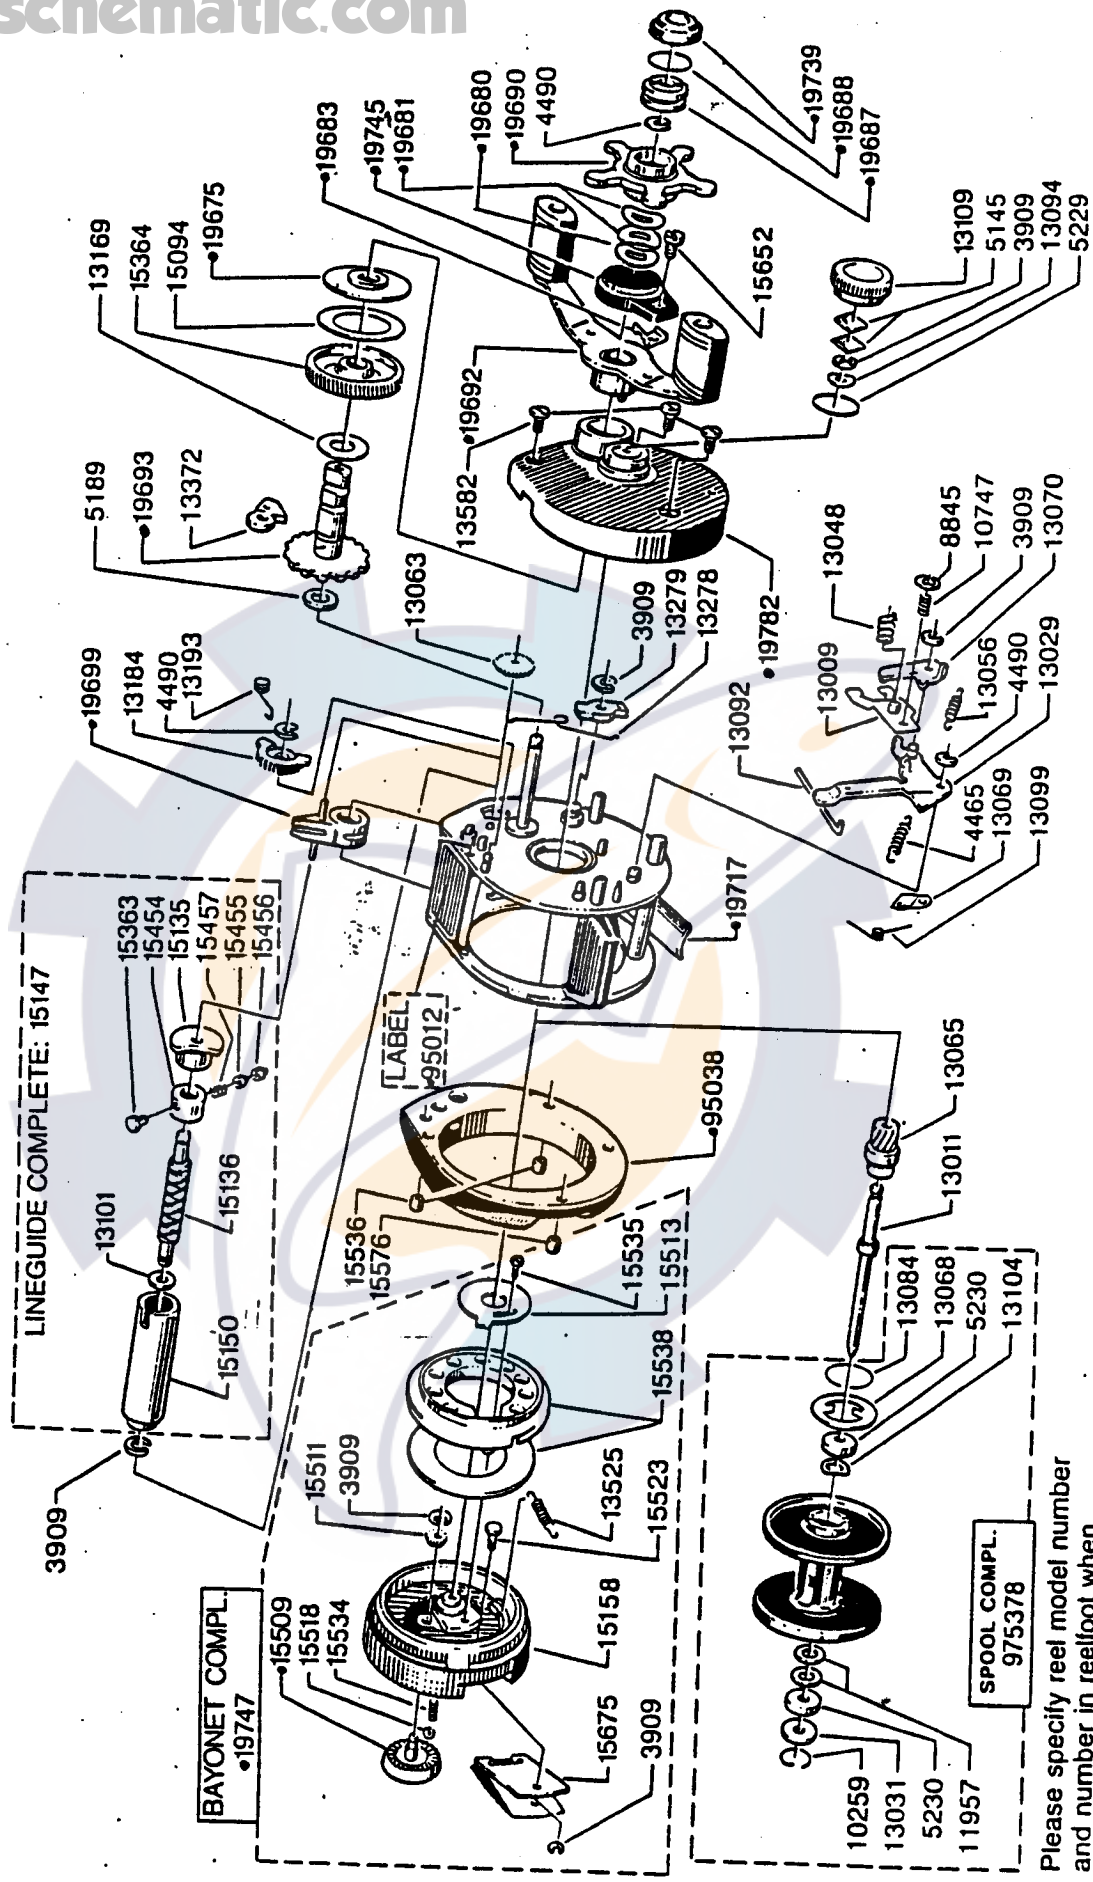

X

Please specify reel model number and number in reelfoot when ordering parts

Vid beställning av reservdelar bör alltid rulltyp och nummerbeteckning under rullfoten anges

# Ambassador XLT 1 SYNCRO 88-0